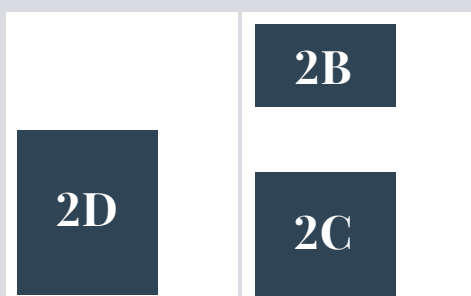

NÅGRA AV VÅRA MEST POPULÄRA ANNONSTORLEKAR

UPPSLAG | 25 810:-
380x260 mm

3F | 12 900:-
190x260 mm

3D | 8 610:-
168x154 mm

3C | 6 460:-
168x114 mm

2D | 5 740:-
110x154 mm

2C | 4 300:-
110x114 mm

2B | 2 866:-
110x74 mm

HELSDA | 12 900:-
HALVSIDA | 6 460:-

Alla annonspriser är exklusive moms.

Vi reserverar oss för tryckfel eller prisjusteringar.

Material framställt av Fokus Finspång får ej användas i andra sammanhang utan medgivande.