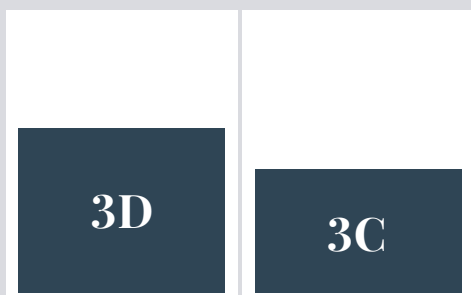

NÅGRA AV VÅRA MEST POPULÄRA ANNONSTORLEKAR

UPPSLAG | 25 810:-
380x260 mm

3F | 12 900:-
190x260 mm

3D | 8 610:-
168x154 mm

3C | 6 460:-
168x114 mm

2D | 5 740:-
110x154 mm

2C | 4 300:-
110x114 mm

2B | 2 866:-
110x74 mm

HELSDA | 12 900:-
HALVSIDA | 6 460:-

Alla annonspriser är exklusive moms.

Vi reserverar oss för tryckfel eller prisjusteringar.

Material framställt av Fokus Finspång får ej användas i andra sammanhang utan medgivande.